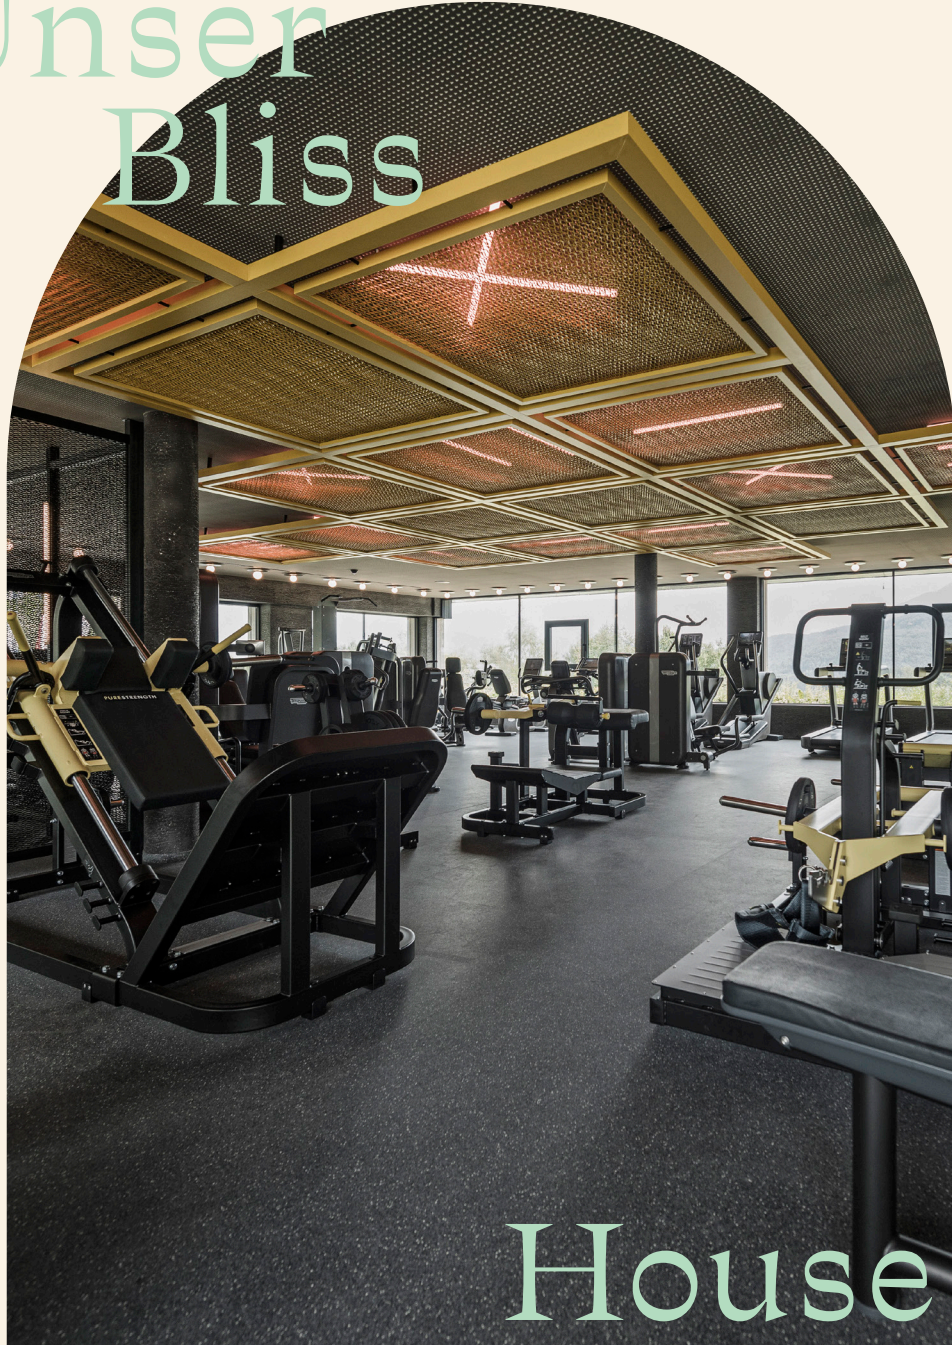

Unser
Bliss

House